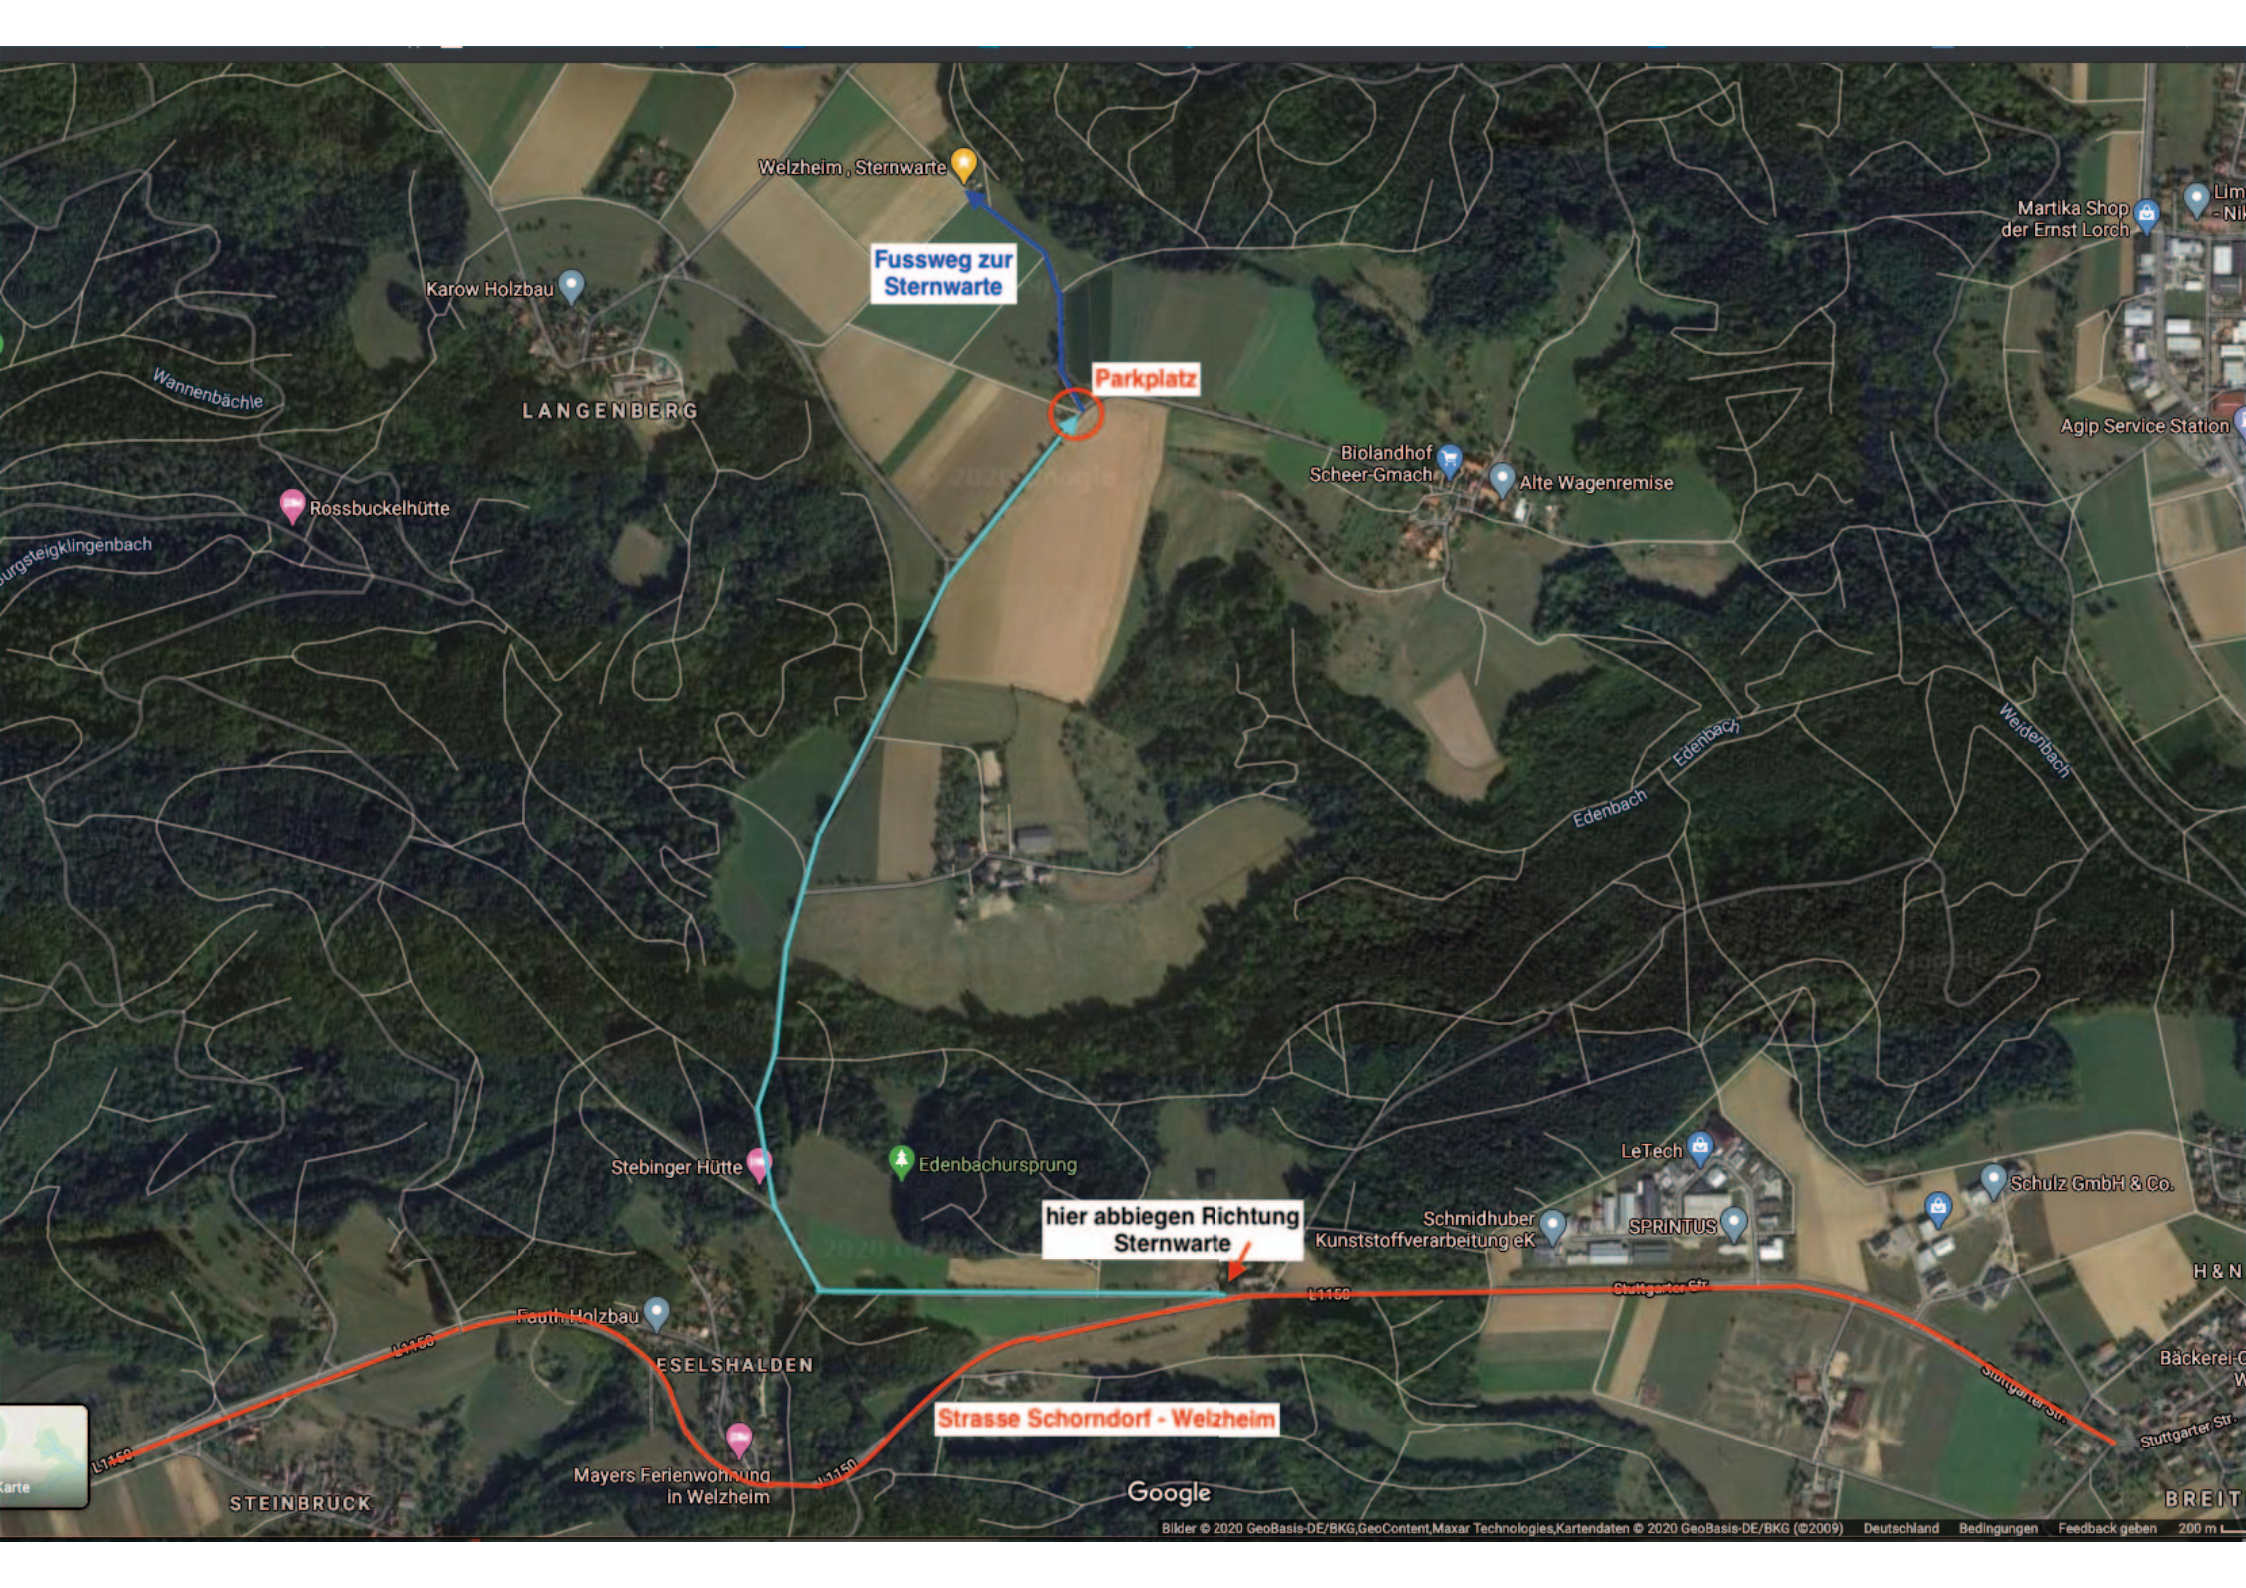

Welzheim, Sternwarte
📍 Welzheim, Sternwarte

**Fussweg zur
Sternwarte**

Parkplatz

Anfahrt von Schorndorf oder Welzheim

Google

Welzheim, Sternwarte

Fussweg zur Sternwarte

Parkplatz

LANGENBERG

Karow Holzbau

Rossbuckelhütte

Biolandhof Scheer-Gmach

Alte Wagenremise

Martika Shop der Ernst Lorch

Agip Service Station

Wannenbächle

Burgsteigklingenbach

Edenbach

Weidenbach

Stebinger Hütte

Edenbachsprung

hier abbiegen Richtung Sternwarte

Schmidhuber Kunststoffverarbeitung eK

LeTech

H & N

Bäckerel-C

W

Stuttgarter Str.

BREIT